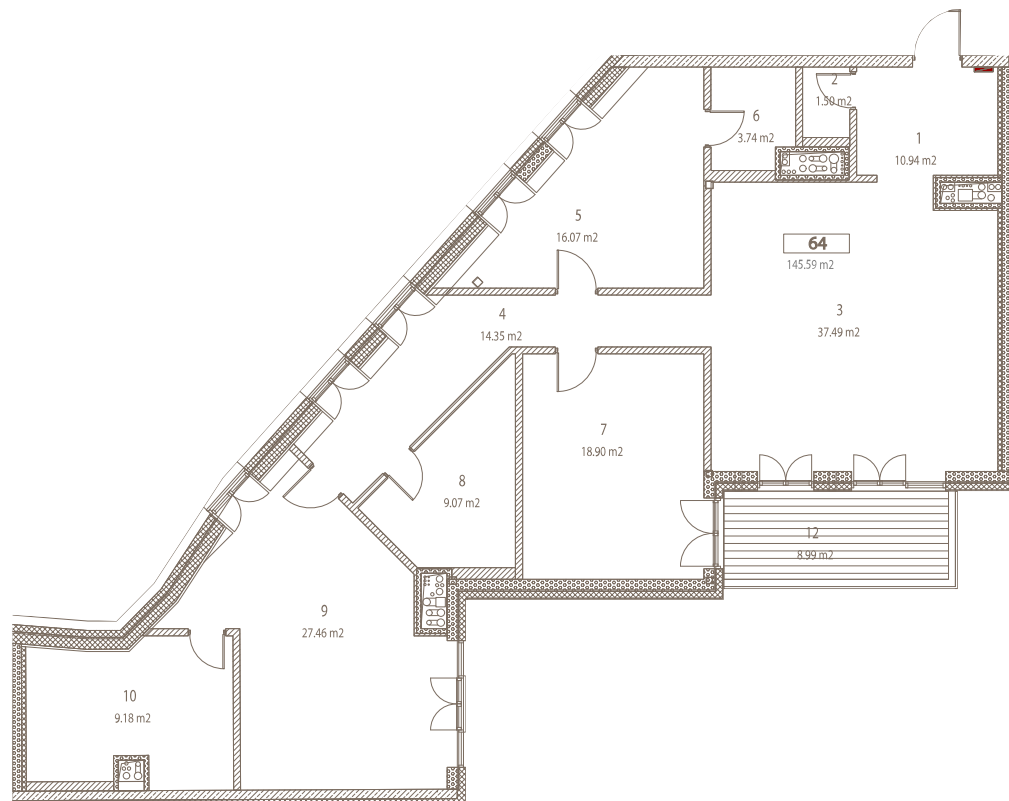

LOFTS & ROSEGOLD

STRĒLNIĒKU 8
RĪGA

LATVIJA. RĪGA. STRĒLNIĒKU. 8

+371 25549511

Emīla Melngaiļa iela

Strēlnieku iela

ROSEGOLD

STĀVS	7
LĪMENI	1
DZĪVOKĻA NUMURS	64
GUĻAMISTABAS	3
KOPĒJĀ PLATĪBA, M ²	155.1
DZĪVOJAMĀ PLATĪBA, M ²	145.8