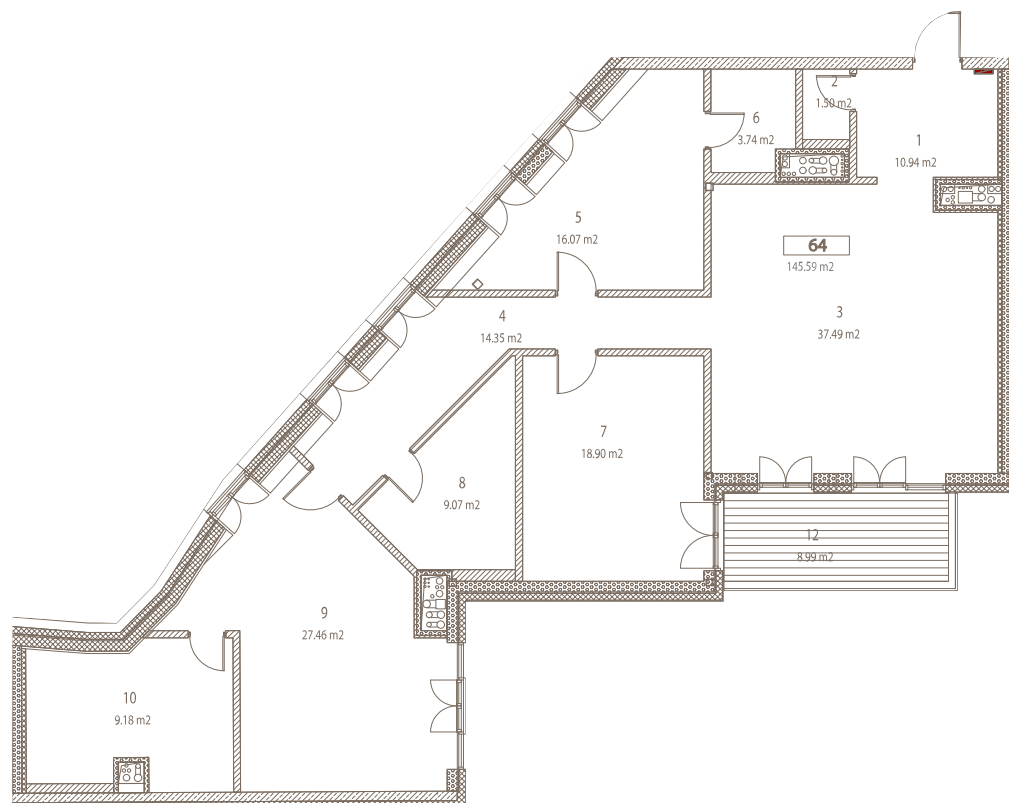

LOFTS & ROSEGOLD

STRĒLNIĒKU 8
RĪGA

LATVIJA. RĪGA. STRĒLNIĒKU. 8

+371 25549511

PRIEKŠTELPA (PRIEKŠNAMS), M²	7.08
TUALETE, M²	1.50
DZĪVOJAMĀ ISTABA/VIRTUVE, M²	37.49
GAITENIS, M²	14.35
GUĻAMISTABA, M²	16.81
GUĻAMISTABA, M²	18.90
GUĻAMISTABA, M²	27.46
BALKONS, M²	8.99