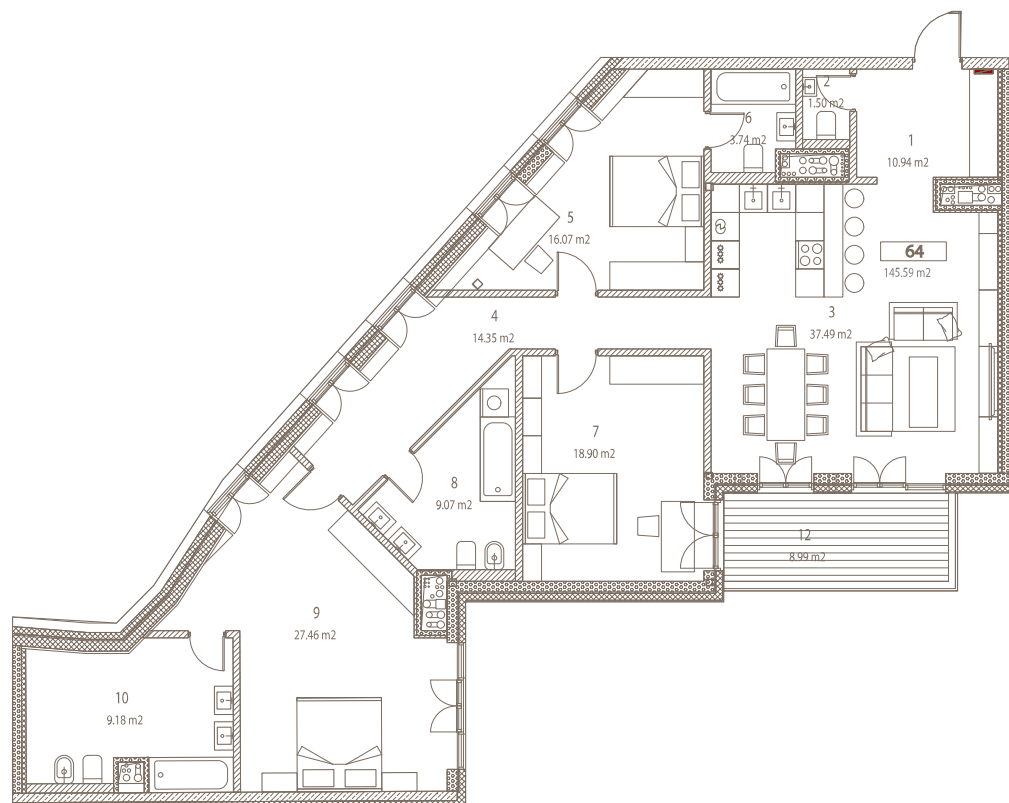

LOFTS & ROSEGOLD

STRĒLNIEKU 8
RĪGA

LATVIJA. RĪGA. STRĒLNIEKU. 8

+371 25549511

PRIEKŠTELPA (PRIEKŠNAMS), M²	7.08
TUALETE, M²	1.50
DZĪVOJAMĀ ISTABA/VIRTUVE, M²	37.49
GAITENIS, M²	14.35
GUĻAMISTABA, M²	16.81
GUĻAMISTABA, M²	18.90
GUĻAMISTABA, M²	27.46
BALKONS, M²	8.99